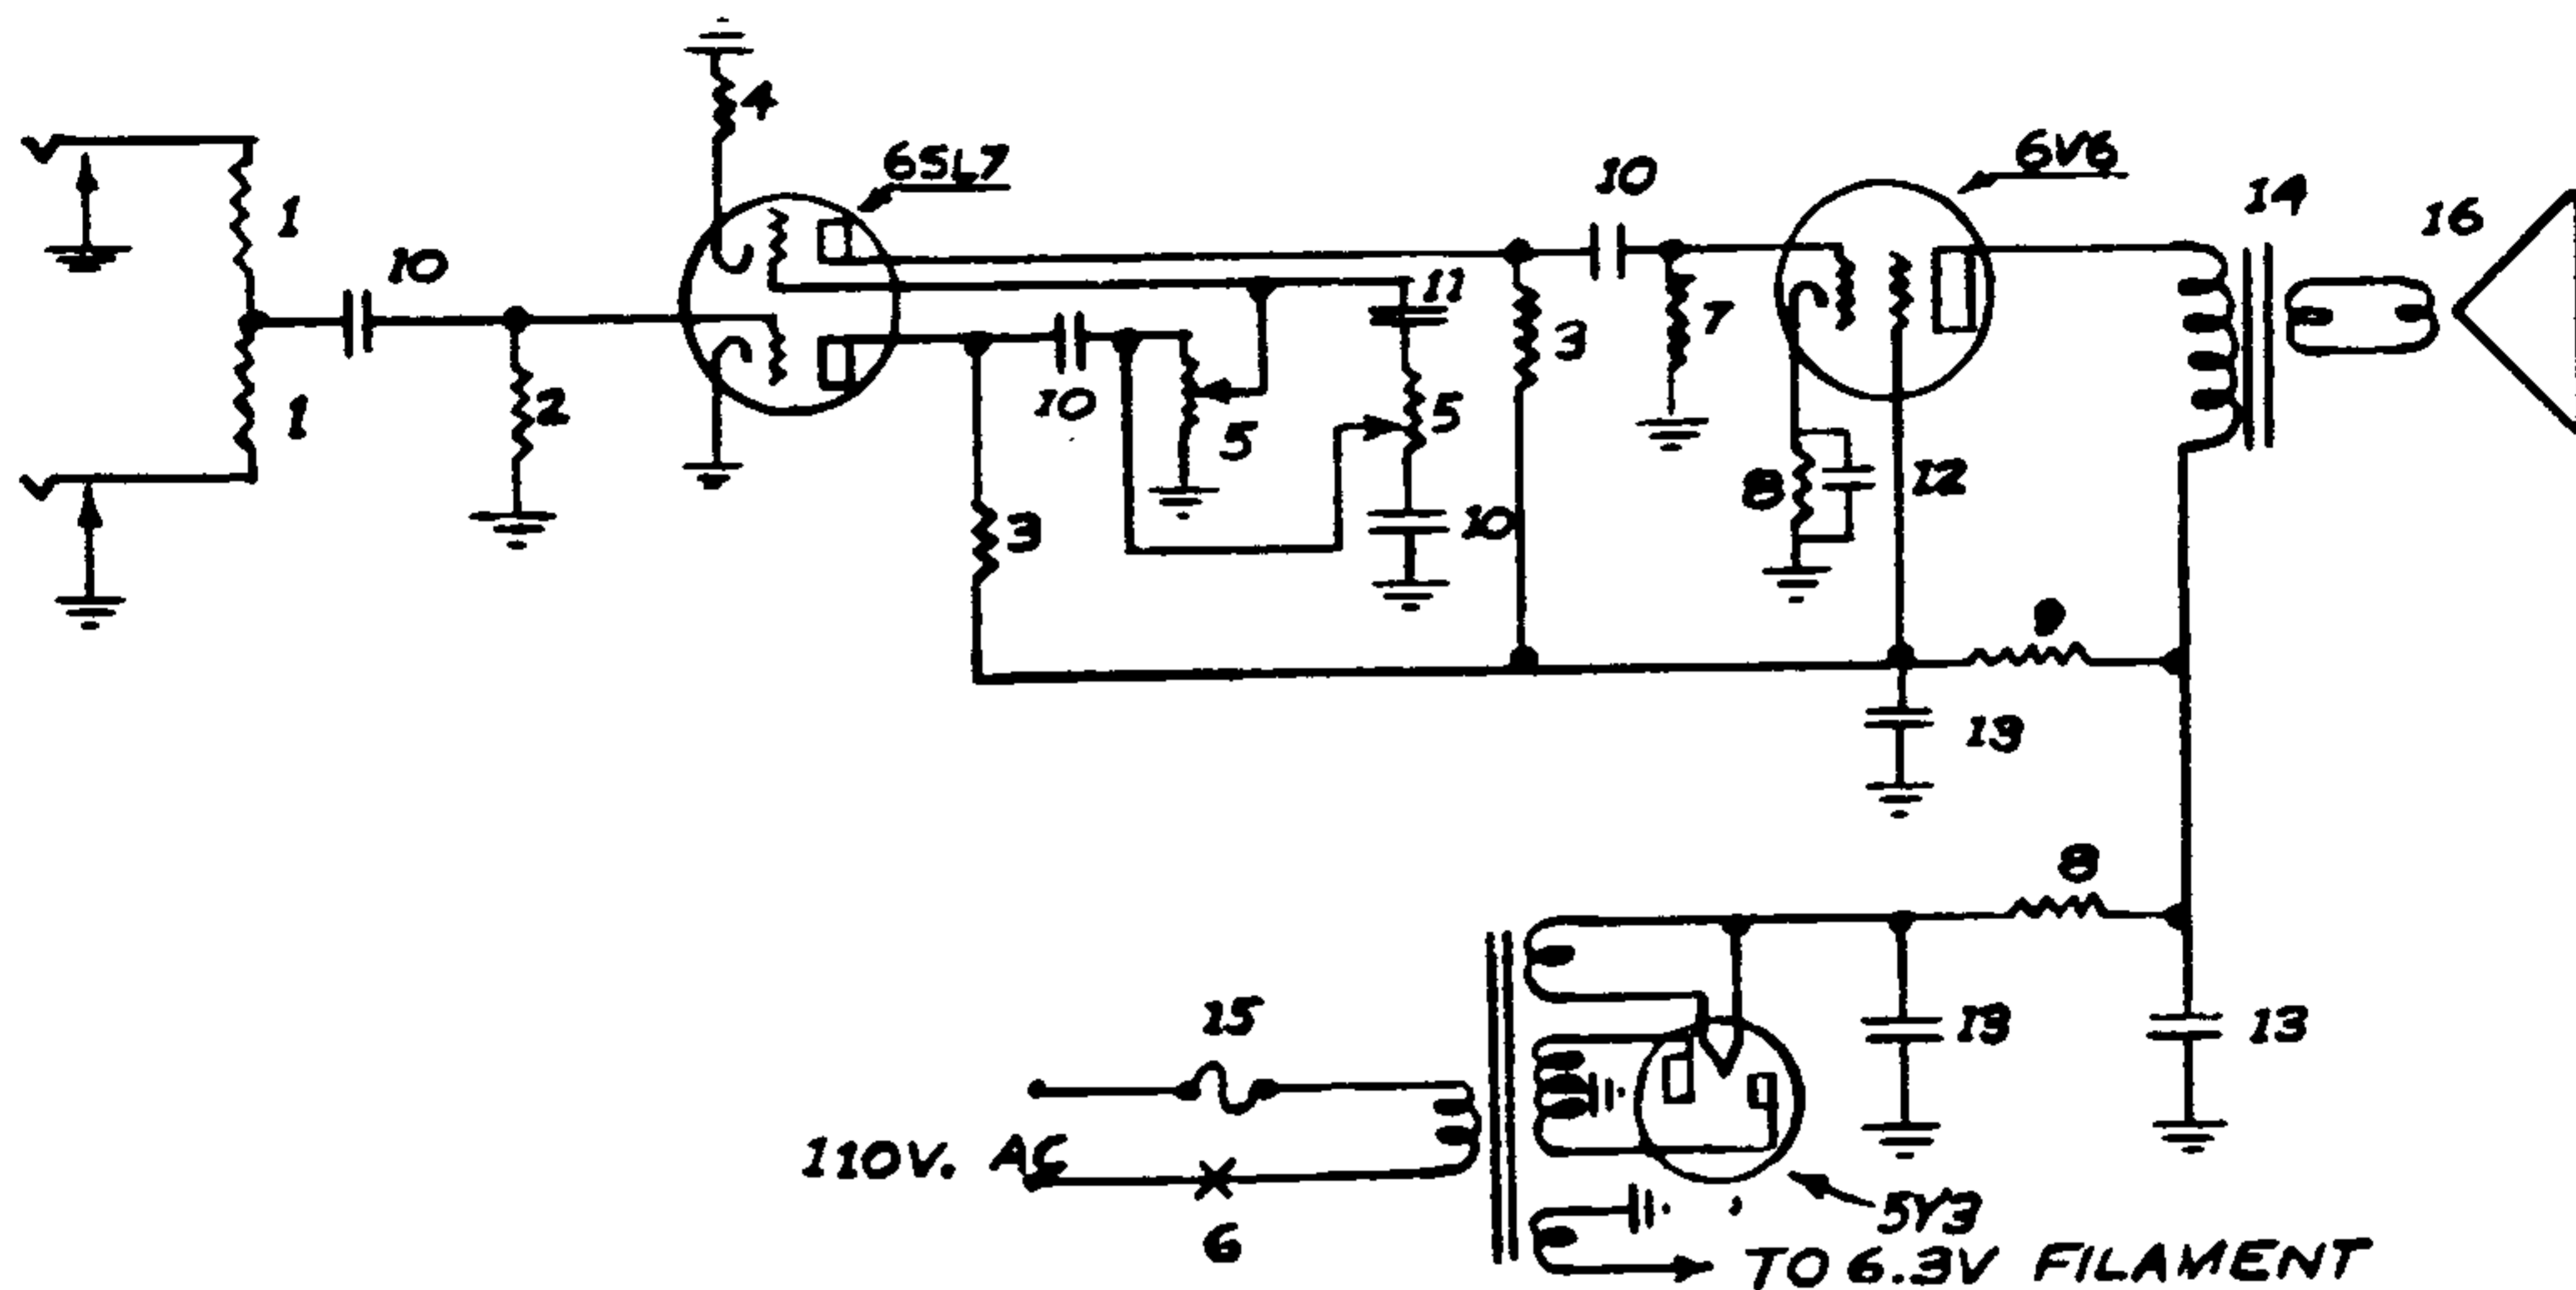

# FENDER PRINCETON AMP

- 1 - 50,000 ohm resistor
- 2 - 5 Meg. " "
- 3 - 1/4 Meg. " "
- 4 - 5,000 " "
- 5 - 1 Meg. control
- 6 - AC switch on tone control
- 7 - 1 1/2 Meg. ohm resistor
- 8 - 500 " "
- 9 - 50,000 " "